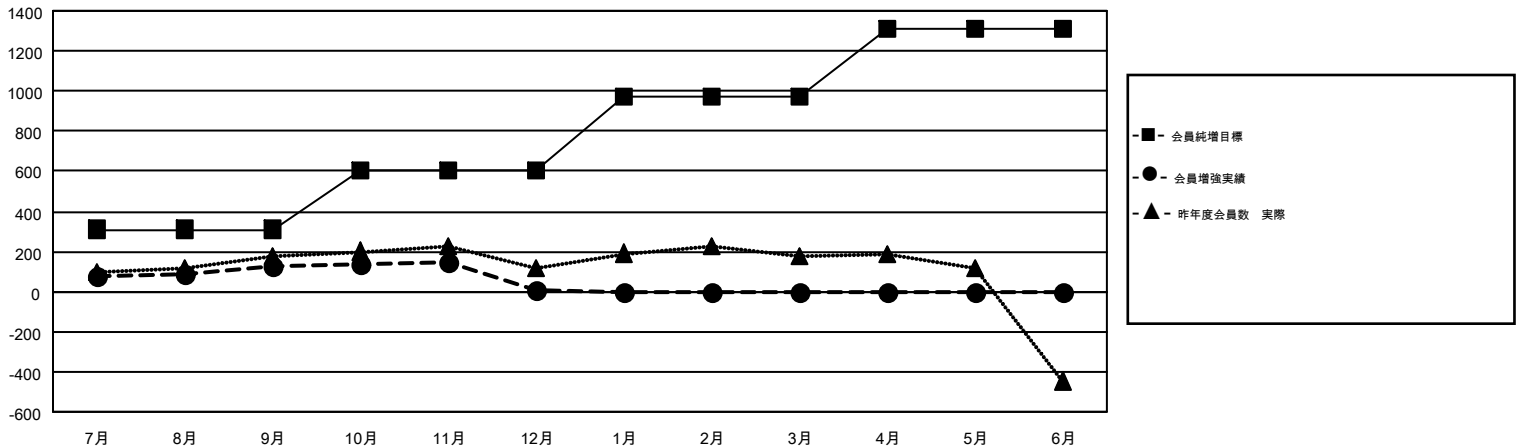

# GMT MONTHLY MEMBERSHIP PROGRESS REPORT

Results as of: 12/31/2017

Multiple District 337

LOCATION: JAPAN

GMT: MASAYOSHI MARUYAMA, YASUHISA NAKAMURA

GMT会則地域 5

クラブ				名			
結果: 2017-2018				結果: 2017-2018			
四半期	新クラブ目標	新クラブ	解散クラブ	四半期	会員純増目標	会員増強実績	退会者(転籍を含む)実際
7月/8月/9月	3	0	0	7月/8月/9月	310	408	267
10月/11月/12月	1	0	0	10月/11月/12月	290	238	349
1月/2月/3月	2	0	0	1月/2月/3月	370	0	0
4月/5月/6月	3	0	0	4月/5月/6月	345	0	0

新クラブ目標及び実績累計

会員目標及び実績累計

解散クラブ: 0	255 CLUBS OF 398 一名以上の新会員を登録	男女別 男性 12,149 (74.01%) 女性 4,267 (25.99%)
退会者 物故会員 57 クラブ解散 10 その他 549 合計 616	<a href="#">会員累計データを見るには、ここをクリック</a>	世帯主/家族会員合計 6,420 国際会費半額の家族会員 3,619