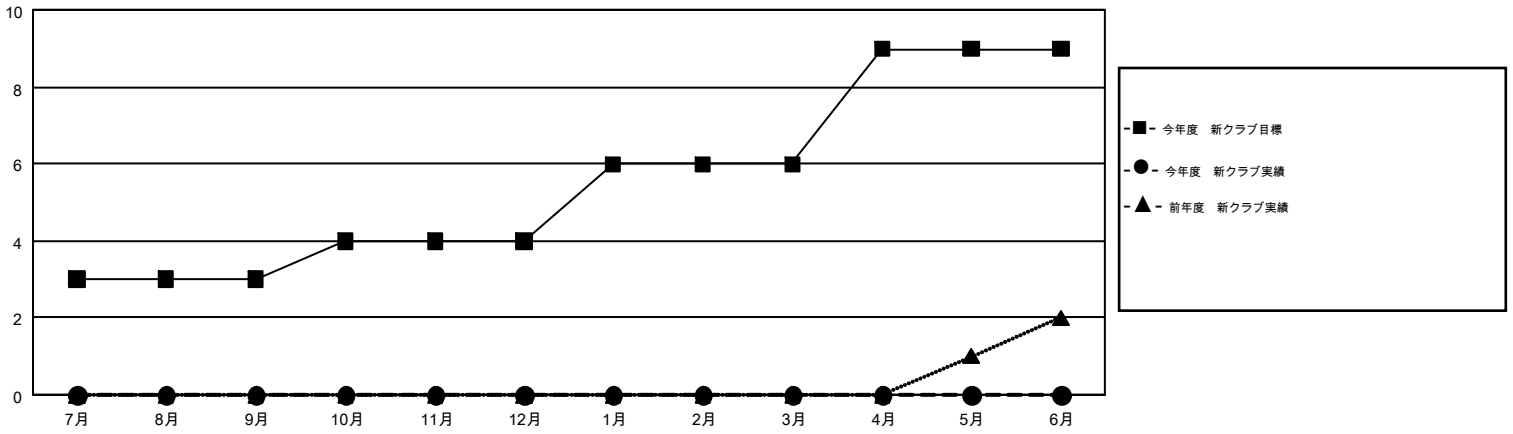

# GMT MONTHLY MEMBERSHIP PROGRESS REPORT

Results as of: 12/31/2017

Multiple District 337

LOCATION: JAPAN

GMT: MASAYOSHI MARUYAMA, YASUHISA NAKAMURA

GMT会則地域 5

クラブ				名			
結果: 2017-2018				結果: 2017-2018			
四半期	新クラブ目標	新クラブ	解散クラブ	四半期	会員純増目標	会員増強実績	退会者(転籍を含む)実際
7月/8月/9月	3	0	0	7月/8月/9月	310	408	267
10月/11月/12月	1	0	0	10月/11月/12月	290	238	349
1月/2月/3月	2	0	0	1月/2月/3月	370	0	0
4月/5月/6月	3	0	0	4月/5月/6月	345	0	0

新クラブ目標及び実績累計

会員目標及び実績累計

解散クラブ: 0	255 CLUBS OF 398 一名以上の新会員を登録	男女別 男性 12,149 (74.01%) 女性 4,267 (25.99%)
退会者 物故会員 57 クラブ解散 10 その他 549 合計 616	<a href="#">会員累計データを見るには、ここをクリック</a>	世帯主/家族会員合計 6,420 国際会費半額の家族会員 3,619